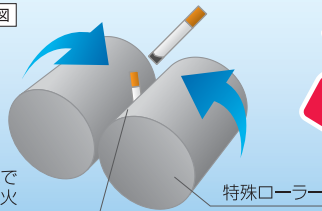

もしもに備えてメカニカルトラブル用のセンサー標準搭載。

快適空間

タンク脇のお客様もニオイを気にせず快適遊技。

省力化

回収作業時間の大幅短縮が可能。

特許取得済・意匠登録済

【エフロ】
E FLO

水ローラー式吸殻消火装置

消火イメージ図

少量の水で
吸殻を消火

特殊ローラー

ここが
新発想

2個の特殊ローラーへ常時少量の水を付着させ、もみ消す機能を搭載。

処理した吸殻は一般ゴミとして捨てることができ、汚水による環境問題も最小限に抑えます。

隣の人の煙草の煙が気にならない!!

風のカーテン誕生。